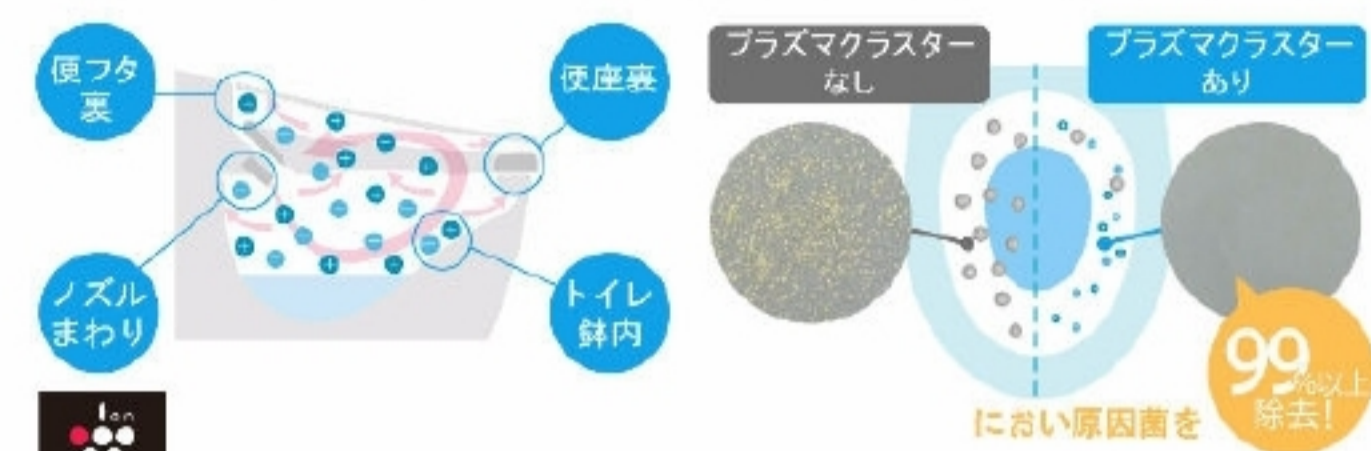

カラーバリエーション

リモコンデザイン

壁リモコン

キレイ機能

アクアセラミック

従来の衛生陶器ではできなかった「ガンコな水アカ」も「汚物」もどちらも落とせる、お掃除ラクラクな衛生陶器です。

パワーストリーム洗浄

強力な水流が便器鉢内のすみずみまで回り、少ない水でもしっかり汚れを洗い流します。

フチレス形状

便器のフチを丸ごとなくし、サッとひと拭き、お掃除ラクラクです。

お掃除ラクラク

鉢内除菌

プラズマクラスターイオンが便器鉢内をまるごと除菌、しっかり消臭。

プラズマクラスターロゴ及びプラズマクラスター、Plasmaclusterは、シャープ株式会社の商標です。

お掃除リフトアップ

真上にしっかり上がるから、お掃除できなかった便器とのすき間汚れが奥まで楽に拭き取れて、気になるにおいの元もカットします。

キレイ便座

汚れが入りやすい便座のつぎ目がありません。さらに便座裏は防汚素材で、汚れてもサッとひと拭き、お掃除ラクラク。

紙巻器

カラーバリエーション
□WA □BW1 □BN8 □LR8 □BB7
幅付2連紙巻器
CF-AA64/BN1

タオルリング

スタンダードシリーズ タオルリング
KF-91

お掃除しやすい手洗形状

タンク上手洗はシームレスで拭き掃除しやすいデザイン。