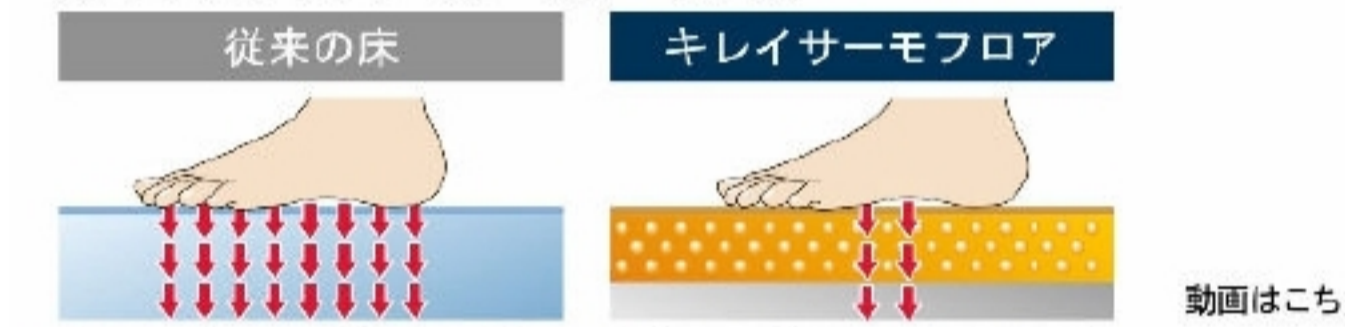

パッとゴミがまとまって、カンタンにポイッ。

特許第7336233号 ※1 特許第7336236号 ※2

渦でまとまったゴミをポイッとするだけ。

頭や身体を洗うときなどの排水。 渦でまとまったゴミをポイ!

※使用状況などの諸条件によりパッとくるりんポイ排水口の効果は異なります。

※写真は渦が見えるように排水口の蓋を外しています。ご使用の際は排水口に蓋をしてください。

動画はこちら

キレイサーモフロア

汚れにくい表面処理と形状で、お掃除ラクラク。

足元が冷ヤツとしない。

冷ヤツとしないヒミツ ※イメージ図です。

私たちがモノに触れたとき、身体の熱を奪われることで冷たさを感じます。 独自の断熱層によって、足裏から逃げる熱を少なくして、冷たさを感じにくくします。

※使用状況などの諸条件によりキレイサーモフロアの効果は異なります。

動画はこちら

サーモバスS

最後のひとりで、あたたかい。

ダブルの保温構造でお湯が冷めにくい。(JIS高断熱浴槽準拠)

※イメージ図です。

動画はこちら

キレイドア

汚れにくい スッキリデザイン。

ホコリがたまりやすく、お掃除しにくいドア下部のガラリをタテ枠に埋込みました。カビやすい浴室側のパッキンをなくしたので、樹脂パネルとの段差が小さくなり、お掃除カンタン。

※写真・図は折戸です。

※各写真・イラストはイメージです。見積り内容とは異なる場合がありますので、ご注意ください。