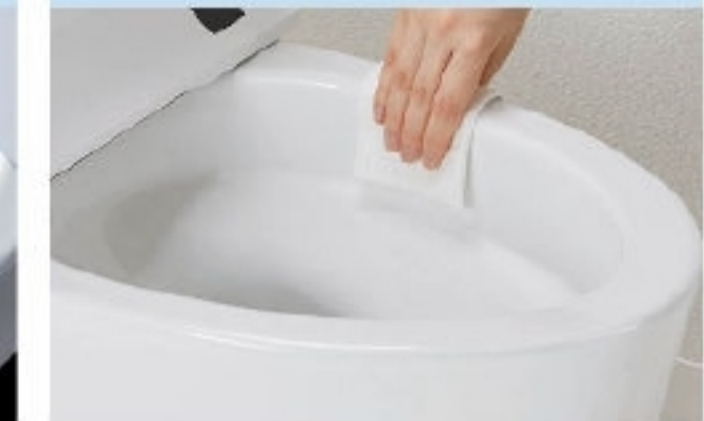

フチレス形状

便器のフチを丸ごとなくし、サッとひと拭き、お掃除ラクラクです。