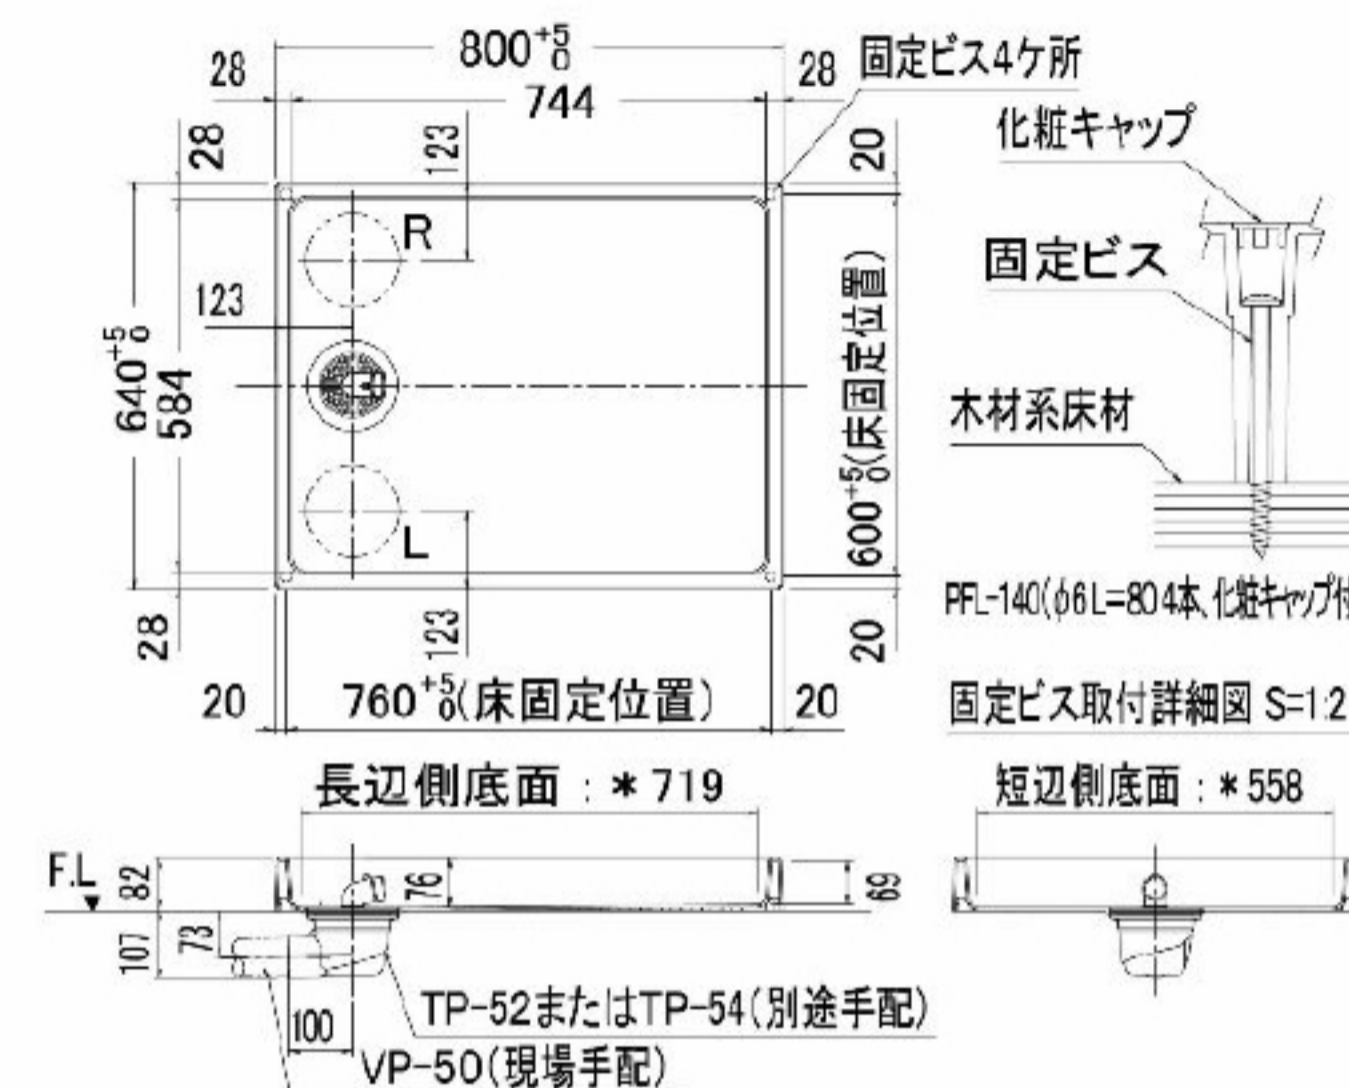

見積No: M24115611590-004-3

株式会社 LIXIL

1100AWZ01

※写真はイメージです。見積内容とは異なります。

カラー

FWL
白

寸法図

PF-8064A

※ *印のある寸法は参考値です。

洗濯機パン

※写真はPF-8064AC(中央排水)です。

寸法: 800×640×82

材質: PP

付属品: 固定取付金具(コーナー固定ねじ、化粧キャップ)

PF-8064AC

排水位置