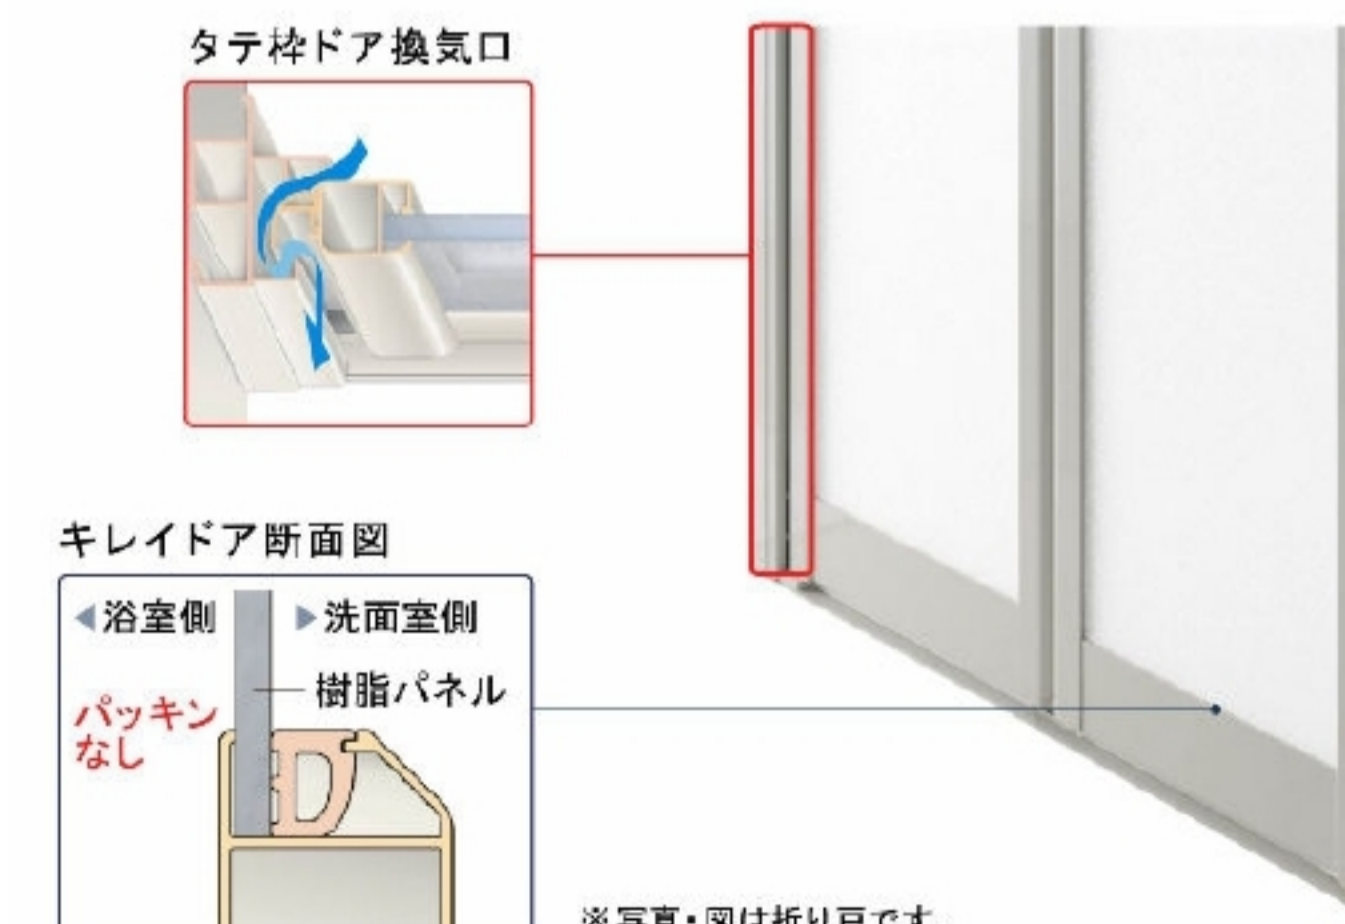

汚れにくい表面処理と形状で、お掃除ラクラク。

足元が冷ヤツとしない。

冷ヤツとしないヒミツ ※イメージ図です。

私たちがモノに触れたとき、身体の熱を奪われることで冷たさを感じます。 独自の断熱層によって、足裏から逃げる熱を少なくして、冷たさを感じにくくします。

※使用状況などの諸条件によりキレイサーモフロアの効果は異なります。

動画はこちら

サーモバスS

最後のひとりで、あたたかい。

ダブルの保温構造でお湯が冷めにくい。(JIS高断熱浴槽準拠)

※イメージ図です。

動画はこちら

キレイドア

汚れにくい スッキリデザイン。

ホコリがたまりやすく、お掃除しにくいドア下部のガラリをタテ枠に埋込みました。カビやすい浴室側のパッキンをなくしたので、樹脂パネルとの段差が小さくなり、お掃除カンタン。

※写真・図は折戸です。

※各写真・イラストはイメージです。見積り内容とは異なる場合がありますので、ご注意ください。